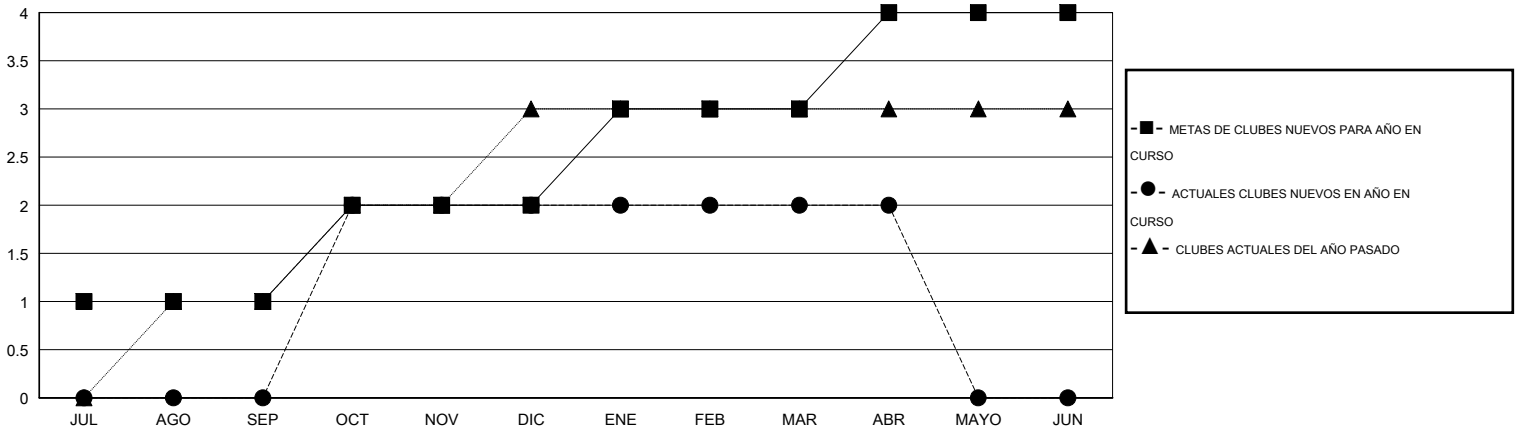

MONTHLY MEMBERSHIP PROGRESS REPORT

District H 4

Results as of: 4/30/2014

GMT: NICOLAS JARA ORELLANA

UBICACIÓN PERU

GMT DE AE 3

Clubes					socios				
RESULTADOS DE 2013-2014					RESULTADOS DE 2013-2014				
TRIMESTRE	META DE CLUBES NUEVOS	ACTUALES NUEVOS CLUBES	BAJAS ACTUALES DE CLUBES	ACTUAL GANANCIA/ PÉRDIDA NETA	TRIMESTRE	META DE SOCIOS NUEVOS	ACTUALES SOCIOS AÑADIDOS	BAJAS ACTUALES DE SOCIOS	ACTUAL GANANCIA/ PÉRDIDA NETA
JUL/AGO/SEP	1	0	0	0	JUL/AGO/SEP	15	23	34	-11
OCT/NOV/DIC	1	2	0	2	OCT/NOV/DIC	15	93	95	-2
ENE/FEB/MAR	1	0	1	-1	ENE/FEB/MAR	15	31	39	-8
ABR/MAYO/JUN	1	0	0	0	ABR/MAYO/JUN	15	21	3	18

METAS Y CIFRA ACUMULATIVA DE CLUBES NUEVOS

METAS Y CIFRA ACUMULATIVA DE SOCIOS

CLUBES DADOS DE BAJA: 1	33 CLUBS OF 60 AÑADIERON 1 O MÁS SOCIOS NUEVOS	<u>DISTRIBUCIÓN POR SEXO</u>
		MASCULINO 762 (54.16%)
		FEMENINO 645 (45.84%)
<u>SOCIOS DADOS DE BAJA</u>	CLIC AQUÍ PARA DATOS DE SALUD DE CLUB	SOCIOS EN UNIDAD FAMILIAR 593
FALLECIDOS 12		CABEZA DE FAMILIA 234
CLUB CANCELADO 18		NO ES CABEZA DE FAMILIA 359
OTRO 141		
TOTAL 171		