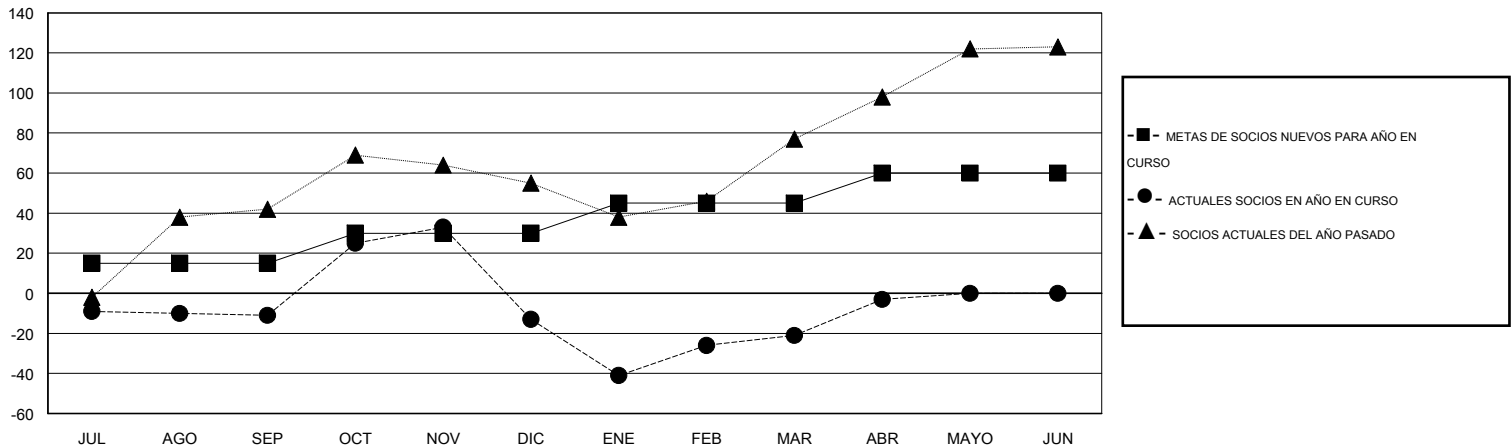

MONTHLY MEMBERSHIP PROGRESS REPORT

District H 4

Results as of: 4/30/2014

GMT: NICOLAS JARA ORELLANA

UBICACIÓN PERU

GMT DE AE 3

Clubes					socios				
RESULTADOS DE 2013-2014					RESULTADOS DE 2013-2014				
TRIMESTRE	META DE CLUBES NUEVOS	ACTUALES NUEVOS CLUBES	BAJAS ACTUALES DE CLUBES	ACTUAL GANANCIA/ PÉRDIDA NETA	TRIMESTRE	META DE SOCIOS NUEVOS	ACTUALES SOCIOS AÑADIDOS	BAJAS ACTUALES DE SOCIOS	ACTUAL GANANCIA/ PÉRDIDA NETA
JUL/AGO/SEP	1	0	0	0	JUL/AGO/SEP	15	23	34	-11
OCT/NOV/DIC	1	2	0	2	OCT/NOV/DIC	15	93	95	-2
ENE/FEB/MAR	1	0	1	-1	ENE/FEB/MAR	15	31	39	-8
ABR/MAYO/JUN	1	0	0	0	ABR/MAYO/JUN	15	21	3	18

METAS Y CIFRA ACUMULATIVA DE CLUBES NUEVOS

METAS Y CIFRA ACUMULATIVA DE SOCIOS

CLUBES DADOS DE BAJA: 1	33 CLUBS OF 60 AÑADIERON 1 O MÁS SOCIOS NUEVOS	<u>DISTRIBUCIÓN POR SEXO</u>
		MASCULINO 762 (54.16%)
		FEMENINO 645 (45.84%)
<u>SOCIOS DADOS DE BAJA</u>	CLIC AQUÍ PARA DATOS DE SALUD DE CLUB	SOCIOS EN UNIDAD FAMILIAR 593
FALLECIDOS 12		CABEZA DE FAMILIA 234
CLUB CANCELADO 18		NO ES CABEZA DE FAMILIA 359
OTRO 141		
TOTAL 171		